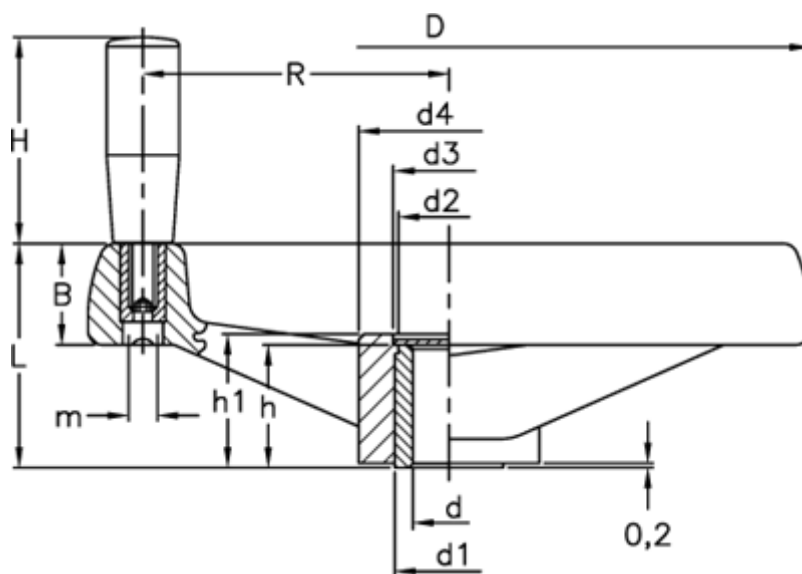

Article number: 2301078821

Description: E+G Handwheel
VRTP.200+I-A16

Measures

B	= 28	H	= 80
C (N m)	= 300	h	= 34
D	= 200	h1	= 36
d1	= 30	L	= 61
d2	= 28	L (J)	= 24
d3	= 31	m	= M8
d4	= 50	R	= 84
d H7	= 16		